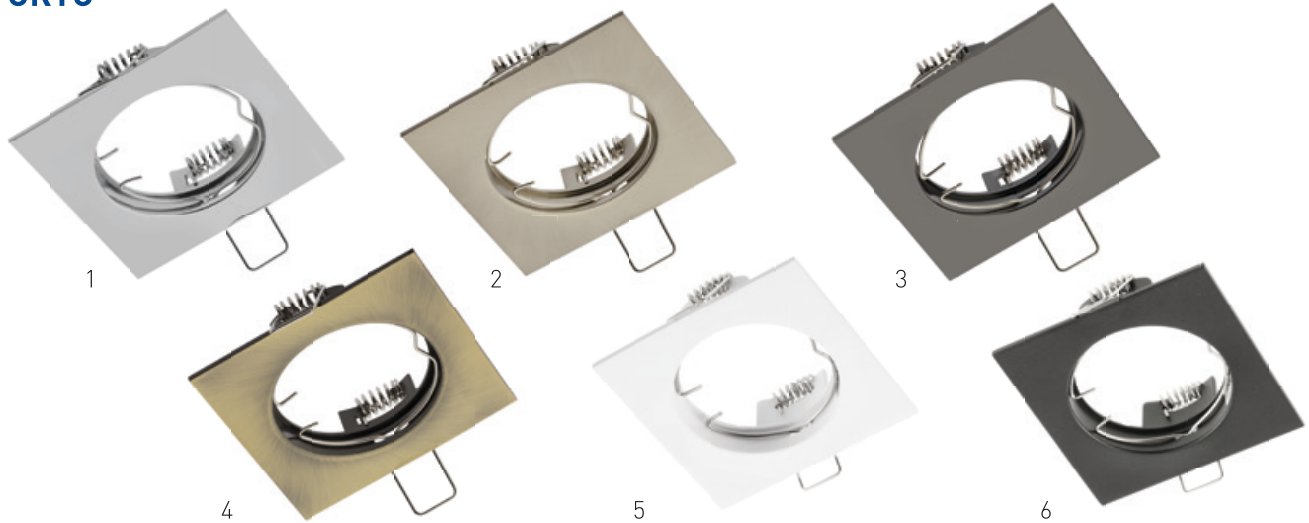

PL Oprawa sufitowa punktowa **EN** Point ceiling fitting **DE** LED-Deckenpunktleuchte **RU** Потолочный точечный светильник
CS Stropní bodové svítidlo **SK** Stropné bodové svietidlo **HU** Mennyezeti spot lámpatest **HR** Točkasto, stropno rasvjetno tijelo
FR Spot de plafond **ES** Luminaria de techo puntual **IT** Portalampada da soffitto puntiforme **RO** Corp de iluminat pentru plafon cu iluminare punctată
LT Lubinis šviestuvas akcentinis **LV** Punktveida griestu gaismeklis **ET** Lae punktvalgusti **PT** Luminária de teto pontual
BE Столевы кропкавы свяцільнік **UK** Стельовий точковий світильник **BG** Точково таванно осветително тяло **SL** Stropna točkovna svetilka
BS Tačkasto, stropno rasvjetno tijelo **SRP** Tačkasto, stropno rasvjetno tijelo **SR** Тачкасто, стропно расветно тело
MK Тавански рефлектор **MO** Corp de iluminat pentru plafon cu iluminare punctată **AM** Կետային առաստաղի լուսատու
AZ Bir nöqtəli tavan qurğusu **KA** ქერის ჩამებეჭებელი საბათი **KK** Нүктелік төбе фитингі **KY** Шыптагы чекиттүү жарыктандыруучу шайман
TG Тиргаки нуқтагии шифт **TK** Nokat potolok sazlaşjysy **UZ** Uchli shift fittingi

PORTO

1	OP-PROD4-01	max. 50 W	100 g	5901867101617
2	OP-PROD4-02			5901867101631
3	OP-PROD4-21			5901867101624
4	OP-PROD4-30			5901867101648
5	OP-PROD4-10			5902801478635
6	OP-PROD4-00			5902801478659