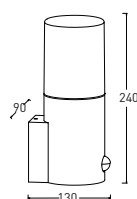

OS-MED0AUP-30