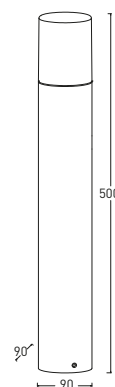

OS-MEDP50-30