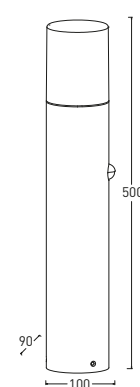

OS-MEDP50P-30