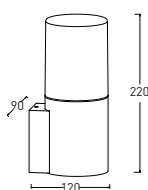

PL Oprawa ogrodowa **EN** Garden fitting **DE** Gartenleuchte **RU** Садовый светильник **CS** Zahradní svítidlo **SK** Záhradné svietidlo **HU** Kerti lámpatest **HR** Vrtno rasvjetno tijelo **FR** Luminaire de jardin **ES** Luminaria para jardín **IT** Portalampada da giardino **RO** Corp de iluminat pentru grădină **LT** Sodinis šviestuvus **LV** Dārza gaismeklis **ET** Aiavalgusti **PT** Luminária de jardim **BE** Садовы свяцільнік **UK** Садовий світильник **BG** Градинско осветително тяло **SL** Vrtna svetilka **BS** Vrtno rasvjetno tijelo **SRP** Vrtno rasvjetno tijelo **SR** Баштенско расветно тело **MK** Светилка за во градина **MO** Corp de iluminat pentru grădină **AM** Գարնիսոսեր լուսարար **AZ** Qoruyucu korpuslu lampə **KA** გარბნობური **KK** Гард фитингі **KY** Коргоочу шлемдеги шамчырак **TG** Гардфитинг **TK** Gardfitting **UZ** Himoyalangan fitting

MEDIO

OS-MED0AU-30 OS-MED0AUP-30 OS-MEDP50-30 OS-MEDP50P-30

OS-MED0AU-30	MAX 15 W	E27	670 g	5902801337475	
OS-MED0AUP-30*			720 g	5902801337406	
OS-MEDP50-30			1100 g	5902801363566	
OS-MEDP50P-30*			1150g	5902801363542	